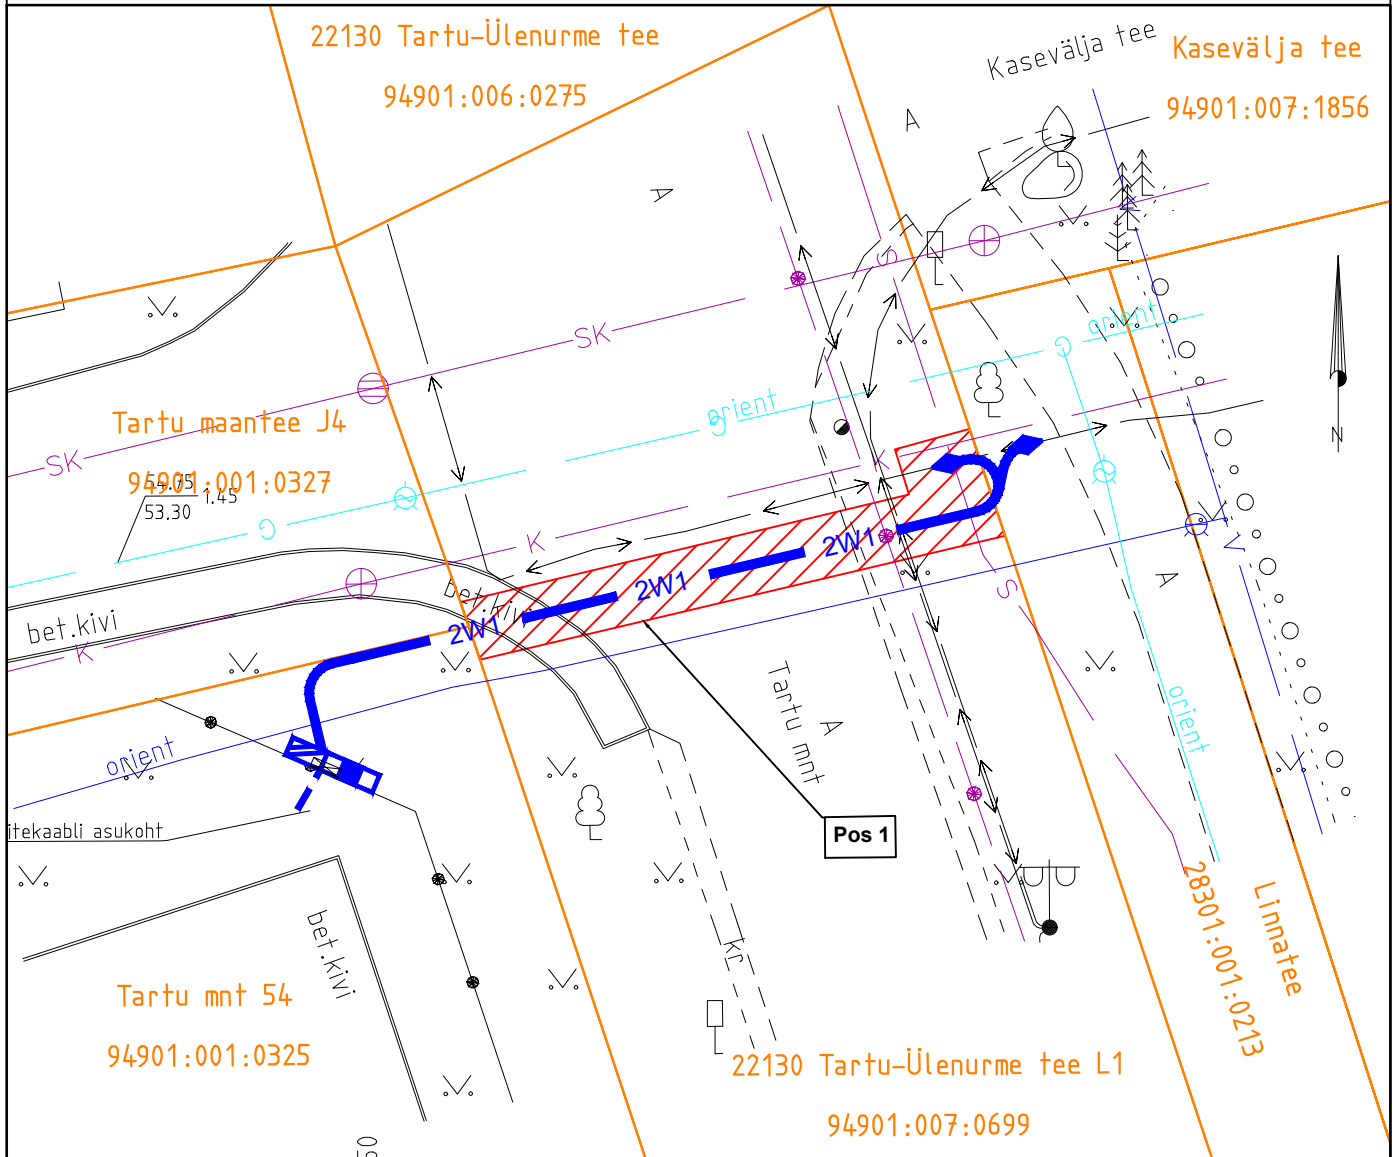

Isikliku kasutusõiguse seadmise plaan

IKÕ ala Pos nr (plaanil)	Kinnistu registriosa nr	Katastriüksuse tunnus ja sihtotstarve	IKÕ ala pindala m ²
Pos1	5746250	94901:007:0699 Transpordimaa	28

IKÕ seadmise ala

Kinnistu piir

Projekteeritud 0,4kV maakaabel torus

(esimene nr kaablite arv)

Projekteeritavate maakaablite pikkus ca 18 m

Projekti nimetus / asukoht Tartu mnt 54 liitumine elektrivõrguga Ülenurme, Kambja vald, Tartu maakond			Töö nr 24_THR916215
Koostaja Kristiina Kaarmäe	Möötkava 1:250	Leht / formaat 1 / A4	Kuupäev 06.12.2024